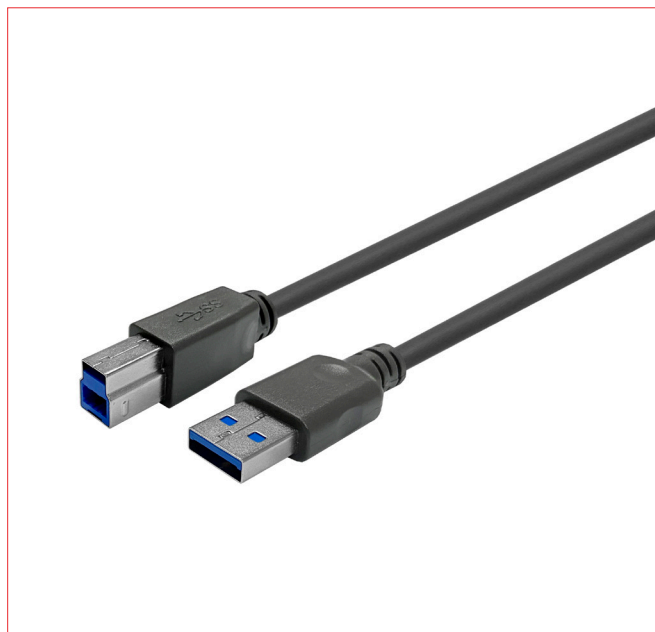

Cordon USB 3.0 longues distances - **CORUSB3ABMMA**

CORUSB3ABMMA est un cordon moulé 5Gbps USB 3.0 -A vers -B.

Idéal pour les visio conférences, ce cordon est amplifié de 5 à 15 mètres, ce qui lui permet d'étendre un signal 4K@30Hz sur de longues distances.

Pour ces distances, une deuxième connectique USB permet d'alimenter le câble amplifié.

Caractéristiques

- › Débit des données Jusqu'à 5 Gbps
- › Résolution vidéo 4K@30Hz Max.
- › Technologie du signal Version USB3.0,

Attention au sens d'utilisation (de 5 à 15 mètres)
/_USB-A Mâle (PC) VERS USB-B Mâle (camera)

Autres références :

CORUSB3AMM USB-A M / USB-A M
 CORUSB3AMMA USB-A M / USB-A M Amplifié
 CORUSB3AMF USB-A M / USB-A F
 CORUSB3AMFA USB-A M / USB-A F Amplifié
 CORUSB3ABMM USB-A M / USB-B M
 CORUSB3ABMMA USB-A M / USB-B M Amplifié
 CORUSB3ACMM USB-A M / USB-C M
 CORUSB3ACMMA USB-A M / USB-C M Amplifié