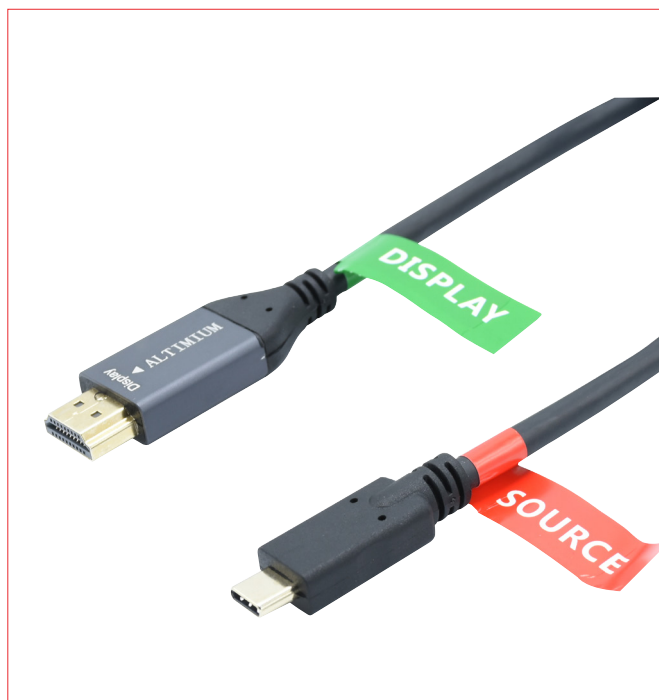

CORDONS USB VERS HDMI LONGUES DISTANCES

Cordon Vidéo 4K@60Hz USB-C Mâle VERS HDMI-A Mâle - CORUSBCHDMIA

CORUSBCHDMIA est un cordon vidéo moulé 4K@60Hz USB-C vers HDMI.

Ce cordon permet d'étendre un signal vidéo 4K d'un ordinateur vers un écran situé jusqu'à 10 mètres.

Ce cordon longues distances convertit un signal vidéo du port USB-C de l'ordinateur en HDMI jusqu'à une résolution max de 4K@60Hz.

Unidirectionnel : USB-C (PC) VERS HDMI-A Mâle (Display, écran).

N'envoie que de la vidéo

Attention au sens d'utilisation (de 5 à 10 mètres)

Le PC doit avoir le Alt-Display Mode

Caractéristiques

› Résolution vidéo	4K@60Hz
› Audio	Oui
› Longueurs	de 1 à 10 m
› Diamètre extérieur	6,0 mm
› Type de gaine	TPE
› Couleur du câble	Noir
› Matière de la connectique	Métal
› Directionnel	Oui

Autres références :

CORUSBCHDFO USB-C M / HDMI (AOC)

Référence	Désignation	Longueur (m)
CORUSBCHDMIA-1	Cordon Vidéo 4K@60Hz USB-C Mâle VERS HDMI-A Mâle de 1 m	1
CORUSBCHDMIA-2	Cordon Vidéo 4K@60Hz USB-C Mâle VERS HDMI-A Mâle de 2 m	2
CORUSBCHDMIA-3	Cordon Vidéo 4K@60Hz USB-C Mâle VERS HDMI-A Mâle de 3 m	3
CORUSBCHDMIA-5	Cordon Vidéo 4K@60Hz USB-C Mâle VERS HDMI-A Mâle de 5 m	5
CORUSBCHDMIA-7	Cordon Vidéo 4K@60Hz USB-C Mâle VERS HDMI-A Mâle de 7 m	7
CORUSBCHDMIA-10	Cordon Vidéo 4K@60Hz USB-C Mâle VERS HDMI-A Mâle de 10 m	10