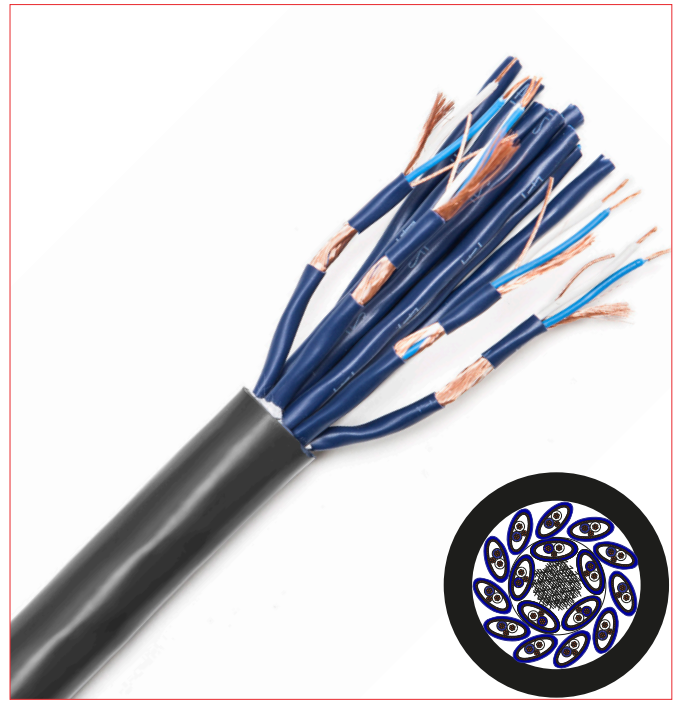

Câble Multipaire Audio Numérique - **MAGNUM**