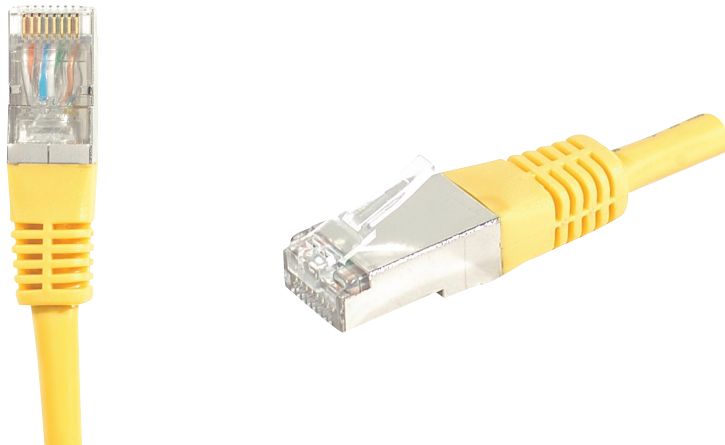

## Cordon RJ45 catégorie 6A S/FTP jaune - 3 m

### DESCRIPTION

CORDON PATCH BLINDE CAT 6A S/FTP cuivre

Ce cordon réseau RJ45 catégorie CAT.6A Classe EA, vous permet de transmettre des données à des fréquences jusqu'à 500 MHz, et à des débits jusqu'à 10 Gbps.

L'expression S/FTP indique qu'il dispose d'un blindage général, et d'un blindage individuel par paire. Le blindage général est assuré par une tresse de cuivre étamé, et le blindage de chaque paire par une feuille d'aluminium. Ce type de cordons offre le niveau de blindage le plus élevé, et permet une très bonne immunité aux perturbations extérieures, et donc des débits maximum garantis.

Son conducteur est exclusivement composé de cuivre, et sa conductivité est donc optimale, garant de performances les plus élevées. Ce type de cordons est préconisé pour les applications PoE jusqu'à 30 W (PoE+).