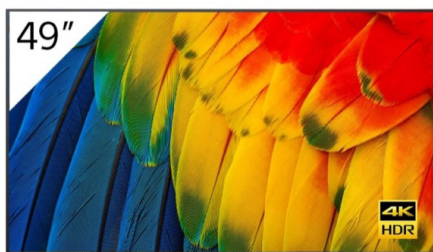

SONY téléviseur professionnel 49" LED FWD-49X80G/T 4K UHD

DESCRIPTION

SONY- Téléviseur professionnel 49" LED FWD-49X80G/T

Faites passer vos communications professionnelles au niveau supérieur avec l'écran professionnel BRAVIA FWD-49X80G/T