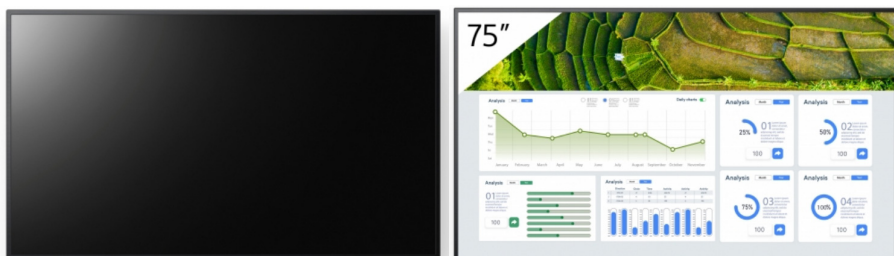

SONY- Afficheur professionnel 75" FW-75BZ30L

DESCRIPTION

CARACTÉRISTIQUES TECHNIQUES

Marque : SONY

Part number : FW-75BZ30L

Écran :

Rétroéclairage à LED : Oui

Type de panneau : IPS

Rétroéclairage LED : Direct-LED

Taille de l'écran : 190,5 cm (75»)

Technologie d'affichage : LCD

Résolution de l'écran : 3840 x 2160 pixels

Luminosité de l'écran : 440 cd/m²

Type HD : 4K Ultra HD

Écran tactile : Non

Format d'image : 16:9

Temps de réponse : 8 ms

Taux de contraste : 1200:1

Rapport de contraste (dynamique) : 300000:1

Angle de vision horizontal : 178°

Angle de vision vertical : 178°

Diagonale d'écran (cm) : 190,5 cm

Saturation des couleurs : 92%

Mouvement d'interpolation technologie : Motionflow XR 240

Modes vidéo pris en charge : 480p, 720p, 1080i, 1080p, 2160p

Prise en charge HDR : Oui

Résolutions graphiques prises en charge : 3840 x 2160, 4096 x 2160