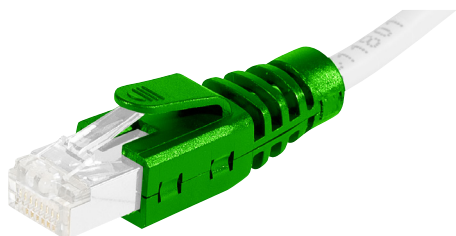

Manchon RJ45 vert clipsable diamètre 6 mm (sachet de 10 pcs)

DESCRIPTION

Manchon clipsable pour connecteur RJ45

- Se pose après le sertissage du connecteur RJ45
- Languette snagless de protection de l'ergot de verrouillage
- Se monte facilement par clipsage
- Pour câble de diamètre 6 mm
- Conditionnement : lot de 10 manchons d'une même couleur

CARACTÉRISTIQUES TECHNIQUES

Marque : GNERIQUE

Part number : ECF-253015