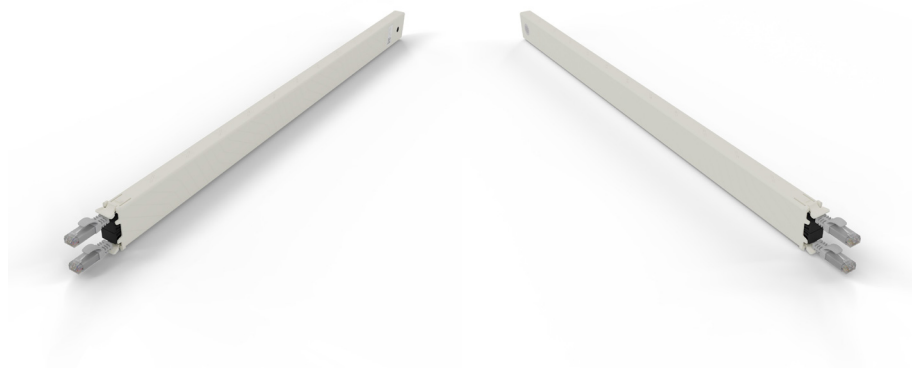

# PATCHBOX ONE CASSETTE CAT6A UTP GRIS 1,8 m 30U

## DESCRIPTION

Construisez votre propre patchbox.one en remplissant votre baie avec jusqu'à 24 cassettes de câbles. Personnalisez votre solution en choisissant parmi différents types de câbles, couleurs, types de connecteurs et longueurs. Grâce à son système modulaire, vous pouvez échanger les cassettes en quelques secondes et ajuster facilement la baie selon vos besoins. Les câbles Cat.6a dans le cassette respectent les normes ISO et vous permettent d'alimenter vos appareils via PoE (STP) et PoE++ (UTP), ou bien d'opter pour des câbles en fibre optique ultra-flexibles et peu sensibles aux courbures, fabriqués avec la fibre Corning® ClearCurve®.

Couleur du produit : Gris

Forme du câble : Plat

Genre de connecteur 1 : Mâle

Genre de connecteur 2 : Mâle

Hauteur : 18 mm

Hauteur du colis : 50 mm

Humidité relative de fonctionnement (H-H) : 10 - 90%

Largeur : 600 mm

Largeur du colis : 668 mm

Longueur de câble : 1,8 m

Matériau conducteur : Cuivre

Matériau du manteau : Polyvinyl chloride (PVC)

Pays d'origine : Hongrie
Poids : 200 g
Poids du paquet : 280 g
Profondeur : 40 mm
Profondeur du colis : 28 mm
Quantité : 1 pièce(s)
Rayon de courbure (min) : 1,2 cm
Standards réseau : IEEE 802.3bt
Taille des fils AWG : 30
Taux de transfert de données : 10000 Mbit/s
Température d'opération : -20 - 60 °C
Type Power over Ethernet (PoE) pris en charge : PoE++ (4PPoE)