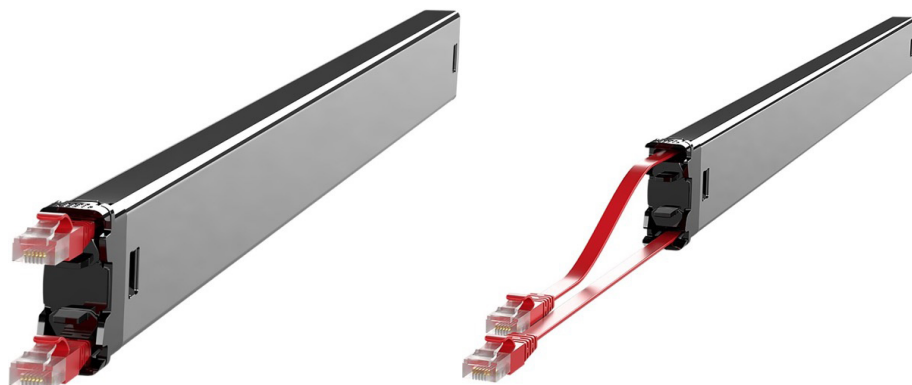

CASSETTE PATCHBOX PLUS+ CAT6A STP ROUGE 1,8 m

DESCRIPTION

Patchbox® Plus+, la solution de cordon patch rétractable

Patchbox® Plus+ permet un brassage ultra-rapide et soigné, avec l'exacte longueur de cordon nécessaire ; et une maintenance 10x plus rapide qu'un brassage traditionnel.

Déploiement rapide des baies de brassage, déménagement de baies, présentation soignée du brassage, repérage facilité, flux d'air optimisé, et gain de place dans les baies.

Pour vous convaincre : <https://youtu.be/zThPsnApATQ>

- Cassette de 1 cordon CAT. 6A U/FTP
- Longueur de cordon : 1,80 m
- Amplitude de brassage : 30 U
- Jusqu'à 24 cassettes par panneau
- Autres longueurs disponibles : 0,80 m ou 2,50 m (Long Range)
- Chaque cassette est facilement amovible
- Cordon 100% testé ISO 11801 au Fluke
- Option châssis Patchbox® Plus+ à équiper de cassettes : Réf. 258163
- Couleur de cordon : rouge
- Jusqu'à 8 couleurs disponibles
- Possibilité de panacher des cassettes de cordons cuivre avec des jarretières fibre optique dans un même panneau
- Remplace la Référence 258185

Genre connecteur A : Mâle

Genre connecteur B : Mâle

Catégorie : Cat. 6A

Catégorie câble utilisé : Cat. 6A

Blindage : U/FTP

Longueur (m) : 1.8

Couleur : Rouge

Caractéristiques secondaires :