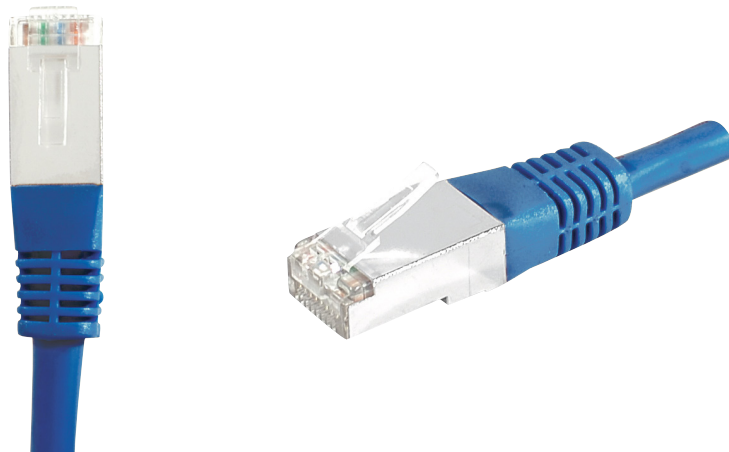

Cordon RJ45 catégorie 6A S/FTP bleu - 15 m

DESCRIPTION

CORDON PATCH BLINDE CAT 6A S/FTP cuivre

Ce cordon réseau RJ45 catégorie CAT.6A Classe EA, vous permet de transmettre des données à des fréquences jusqu'à 500 MHz, et à des débits jusqu'à 10 Gbps.

L'expression S/FTP indique qu'il dispose d'un blindage général, et d'un blindage individuel par paire. Le blindage général est assuré par une tresse de cuivre étamé, et le blindage de chaque paire par une feuille d'aluminium. Ce type de cordons offre le niveau de blindage le plus élevé, et permet une très bonne immunité aux perturbations extérieures, et donc des débits maximum garantis.

Son conducteur est exclusivement composé de cuivre, et sa conductivité est donc optimale, garant de performances les plus élevées. Ce type de cordons est préconisé pour les applications PoE jusqu'à 30 W (PoE+).

La gaine de ce cordon est en PVC, pour un usage intérieur exclusivement.

Ce cordon est conforme avec la norme ANSI/TIA 568 et est garanti pendant une durée de 20 ans.

Catégorie : CAT. 6A

Fréquence : 500 MHz