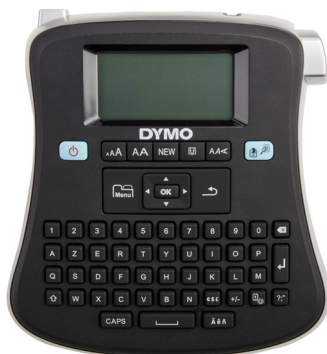

DYMO Etiqueteuse LabelManager 210D électronique

DESCRIPTION

DYMO Etiqueteuse électronique LabelManager 210D, clavier Azerty.

Facilité de navigation du début jusqu'à l'impression.

Bouton d'accès rapide aux symboles et signes diacritiques (par exemple é, à, ç,...).

6 tailles de police, 7 styles et 8 différents types de bordure sont disponibles pour personnaliser votre étiquette.

Arrêt automatique pour prolonger la durée de vie des piles.

Créez un vaste assortiment d'étiquettes Dymo D1 en 6, 9, 12 mm de large et avec une multitude de couleurs.

CARACTÉRISTIQUES TECHNIQUES

Marque : DYMO

Part number : S0784460

Vitesse d'impression :

Technologie d'impression : Transfert thermique

Gestion du papier :

Massicot automatique : Non

Représentation / réalisation :

Nombre de types d'encadrement : 8

Résolution maximale : 180 x 180 DPI

Vitesse d'impression (mesure métrique) : 12 mm/sec

Connectivité :

Ethernet/LAN : Non

Type de bande magnétique : D1

Design :

Couleur du produit : Noir, Argent