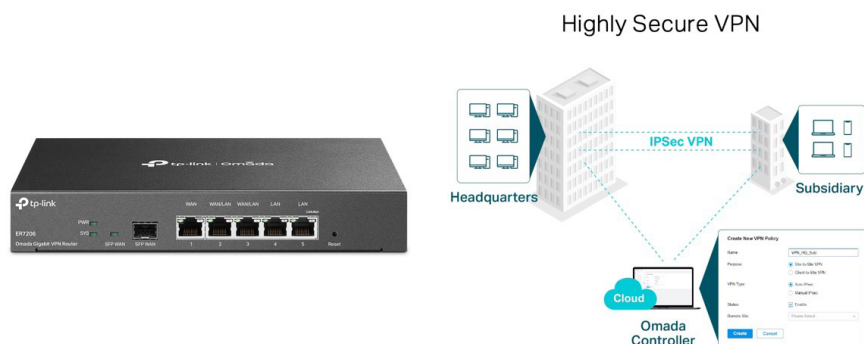

# TP-LINK ER7206 Routeur SafeStream VPN Multi-WAN Gigabit

## DESCRIPTION

ER7206 (ancien TL-ER7206) Routeur VPN Omada Gigabit

- Intégré dans Omada SDN : Zero-Touch Provisioning (ZTP) \*\*, Centralized Cloud Management et Intelligent Monitoring.
- Gestion centralisée : accès au cloud et application Omada pour une commodité et une gestion ultra faciles.
- Ports Gigabit : 1 port SFP Gigabit et 5 ports RJ45 gigabit offrent une connectivité filaire haut débit.
- Jusqu'à 4 ports WAN : 1 port WAN SFP Gigabit, 1 port WAN RJ45 Gigabit, 2 ports WAN/LAN Gigabit optimisent l'utilisation de la bande passante.
- VPN hautement sécurisé : prend en charge jusqu'à 100 x LAN-to-LAN IPsec, 50 x OpenVPN \*, 50 x L2TP et 50 x PPTP VPN.
- Fonctions de sécurité abondantes : des politiques de pare-feu avancées, une défense DoS, un filtrage IP / MAC / URL et plus de fonctions de sécurité protègent votre réseau et vos données.

- Jusqu'à quatre ports WAN Gigabit pour optimiser l'utilisation de la bande passante

Un port WAN SFP gigabit, un port WAN RJ45 gigabit et deux ports WAN/LAN librement interchangeable permettent au routeur de prendre en charge jusqu'à quatre ports WAN pour répondre à diverses exigences d'accès Internet via un seul appareil. La fonction d'équilibrage de charge multi-WAN distribue les flux de données en fonction de la proportion de bande passante de chaque port WAN pour augmenter le taux d'utilisation du haut débit multiligne.

- VPN hautement sécurisé

ER7206 prend en charge les protocoles VPN IPsec/PPTP/L2TP sur IPsec/SSL.

Avec une conception matérielle puissante, le routeur prend en charge et gère jusqu'à 100 connexions IPsec LAN-to-LAN, 50x OpenVPN\*, 50x L2TP et 50x PPTP VPN.