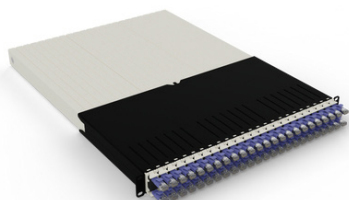

PATCHBOX ONE 24x CAT6A STP VIOLET 1,8 m 30U

DESCRIPTION

CARACTÉRISTIQUES TECHNIQUES

Marque : PATCHBOX

Part number : PONE30STPVI

Caractéristiques :

Type : Panneau de gestion de câbles

Couleur du produit : Noir, Crème, Violet

Matériau du boîtier/corps : Acrylonitrile-Butadiène-Styrène (ABS), Polyoxyméthylène (POM), Acier

Capacité du rack : 30U

Longueur de câble : 1,8 m

Température d'opération : -20 - 60 °C

Humidité relative de fonctionnement (H-H) : 10 - 90%

Poids et dimensions :

Largeur : 481,5 mm

Profondeur : 600 mm

Hauteur : 44 mm

Poids : 8,56 kg

Informations sur l'emballage :

Quantité : 1 pièce(s)

Contenu de l'emballage :