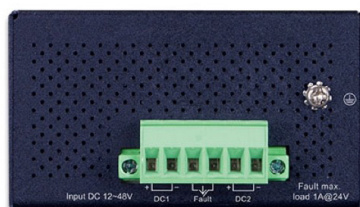

# Planet sw indust 4P poe 10/100+Fibre SFP 100FX -45/75°

## DESCRIPTION

Switch Industriel 4 ports Injecteurs PoE+ 802.3at avec fibre 100Mbps !

Commutateur PoE actif pour auto alimenter 4 appareils par le RJ-45 jusqu'à 100 m du switch.  
Coté entrée signal réseau la distance maxi dépend du module fibre optique SFP 100FX utilisé.

Chaque ports PoE+ est capable de délivrer jusqu'à 36W sous 54 Volts DC.

Le switch PoE+ ISW-514PTF dispose d'un système d'adaptation de sa source d'alimentation permettant de délivrer un signal conforme à la norme PoE+ 802.3at 56 volts, même avec une tension inférieure.

## CARACTÉRISTIQUES TECHNIQUES

Marque : PLANET

Part number : ISW-514PTF