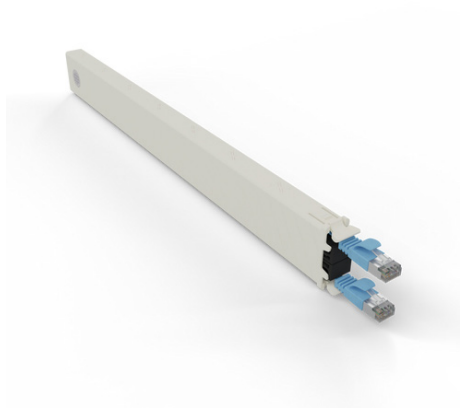

PATCHBOX ONE CASSETTE CAT6A STP BLEU 0,8 m 8U

DESCRIPTION

CARACTÉRISTIQUES TECHNIQUES

Marque : PATCHBOX

Part number : CONEX8STPBL

Caractéristiques :

Type : Plateau de gestion des câbles

Couleur du produit : Bleu, Crème

Matériau du boîtier/corps : Acrylonitrile-Butadiène-Styrène (ABS), Polyoxyméthylène (POM)

Capacité du rack : 8U

Longueur de câble : 0,8 m

Température d'opération : -20 - 60 °C

Humidité relative de fonctionnement (H-H) : 10 - 90%

Poids et dimensions :

Largeur : 18 mm

Profondeur : 365 mm

Hauteur : 40 mm

Poids : 200 g

Informations sur l'emballage :

Quantité : 1 pièce(s)

Contenu de l'emballage :