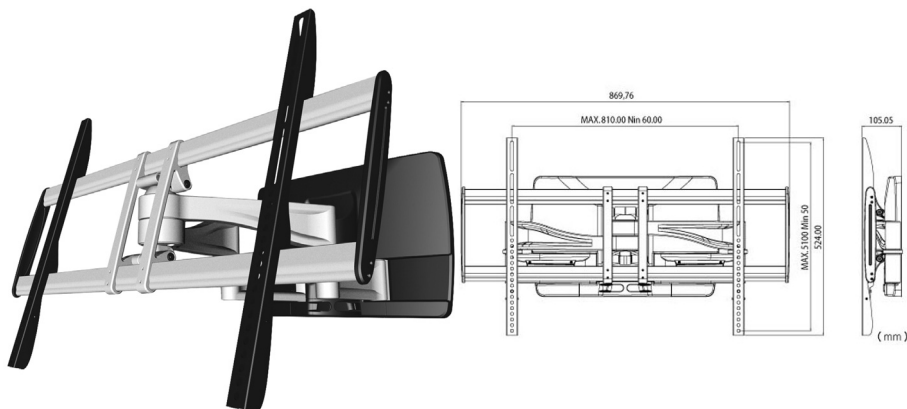

# AAVARA Bras mural A8050 pour écrans 37-62"

### Support :

Type : Au mur

Type fixation bureau : -

Type de fixation au sol : -

Inclinaison verticale : +/-15°

Inclinaison horizontale : +/-60°

Rotation : Non

Couleur : Noir et argent

Distance Mur/Ecran (mm) : 105 - 550

Matériau : Acier / aluminium

Hauteur support (mm) : -

Antivol : Non

Système de rangement des câbles : Oui

Motorisé : Non

### Ecran :

Nombre d'écran(s) : 1

Vesa minimum : 200 x 200

Vesa maximum : 810 x 510

Poids de l'écran (Kg) : 85

Diagonale de l'écran : 32 à 62"