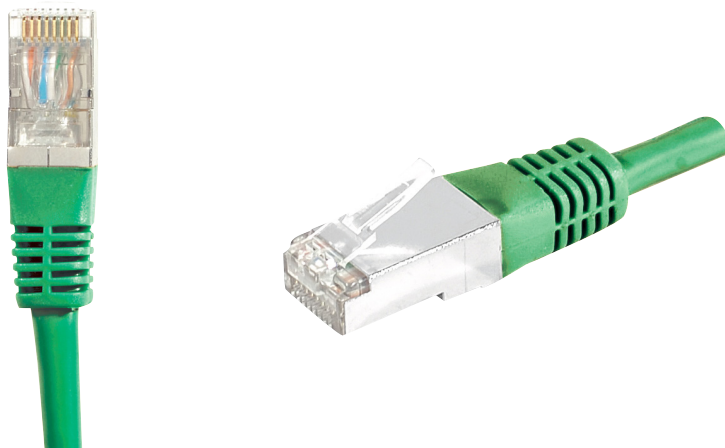

Cordon RJ45 catégorie 6A S/FTP vert - 2 m

DESCRIPTION

CORDON PATCH BLINDE CAT 6A S/FTP cuivre

Ce cordon réseau RJ45 catégorie CAT.6A Classe EA, vous permet de transmettre des données à des fréquences jusqu'à 500 MHz, et à des débits jusqu'à 10 Gbps.

L'expression S/FTP indique qu'il dispose d'un blindage général, et d'un blindage individuel par paire. Le blindage général est assuré par une tresse de cuivre étamé, et le blindage de chaque paire par une feuille d'aluminium. Ce type de cordons offre le niveau de blindage le plus élevé, et permet une très bonne immunité aux perturbations extérieures, et donc des débits maximum garantis.

Son conducteur est exclusivement composé de cuivre, et sa conductivité est donc optimale, garant de performances les plus élevées. Ce type de cordons est préconisé pour les applications PoE jusqu'à 30 W (PoE+).

La gaine de ce cordon est en PVC, pour un usage intérieur exclusivement.

Ce cordon est conforme avec la norme ANSI/TIA 568 et est garanti pendant une durée de 20 ans.

Catégorie : CAT. 6A

Fréquence : 500 MHz