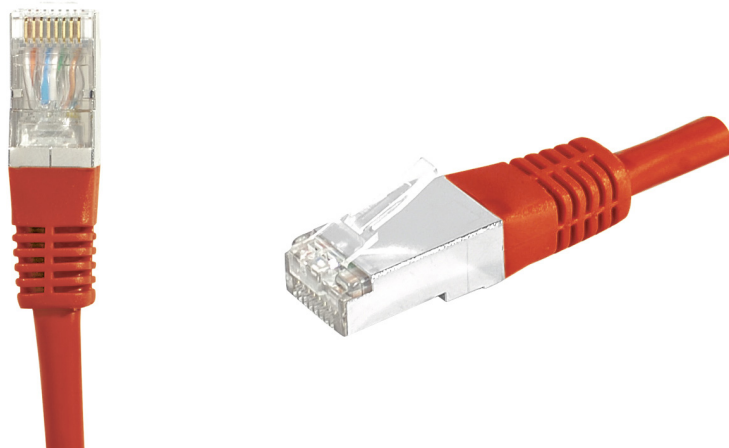

## Cordon RJ45 catégorie 6A S/FTP rouge - 2 m

### DESCRIPTION

CORDON PATCH BLINDE CAT 6A S/FTP cuivre

Ce cordon réseau RJ45 catégorie CAT.6A Classe EA, vous permet de transmettre des données à des fréquences jusqu'à 500 MHz, et à des débits jusqu'à 10 Gbps.

L'expression S/FTP indique qu'il dispose d'un blindage général, et d'un blindage individuel par paire. Le blindage général est assuré par une tresse de cuivre étamé, et le blindage de chaque paire par une feuille d'aluminium. Ce type de cordons offre le niveau de blindage le plus élevé, et permet une très bonne immunité aux perturbations extérieures, et donc des débits maximum garantis.

Son conducteur est exclusivement composé de cuivre, et sa conductivité est donc optimale, garant de performances les plus élevées. Ce type de cordons est préconisé pour les applications PoE jusqu'à 30 W (PoE+).