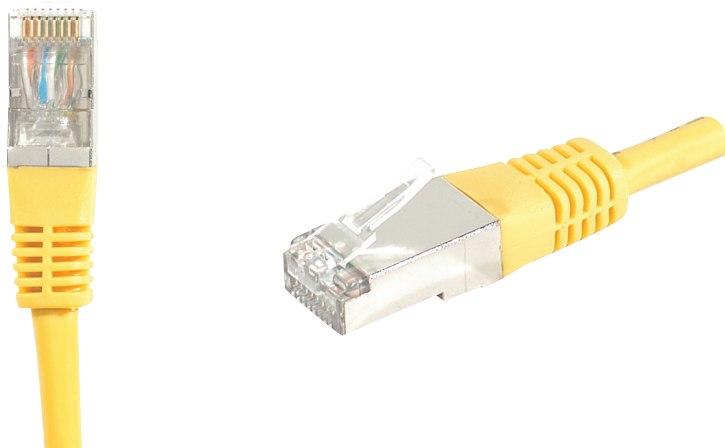

## Cordon RJ45 catégorie 6A S/FTP jaune - 25 m

### DESCRIPTION

CORDON PATCH BLINDE CAT 6A S/FTP cuivre

Ce cordon réseau RJ45 catégorie CAT.6A Classe EA, vous permet de transmettre des données à des fréquences jusqu'à 500 MHz, et à des débits jusqu'à 10 Gbps.

L'expression S/FTP indique qu'il dispose d'un blindage général, et d'un blindage individuel par paire. Le blindage général est assuré par une tresse de cuivre étamé, et le blindage de chaque paire par une feuille d'aluminium. Ce type de cordons offre le niveau de blindage le plus élevé, et permet une très bonne immunité aux perturbations extérieures, et donc des débits maximum garantis.

Son conducteur est exclusivement composé de cuivre, et sa conductivité est donc optimale, garant de performances les plus élevées. Ce type de cordons est préconisé pour les applications PoE jusqu'à 30 W (PoE+).