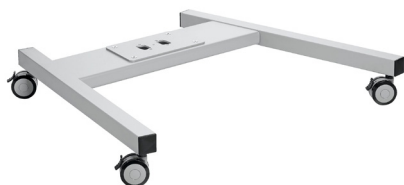

VOGEL'S Embase de sol PFT 8520 argent, à roulettes, mono tube

DESCRIPTION

La référence PFT 8520 est un châssis de chariot faisant partie du système modulaire Connect-it vous permettant de créer une solution mobile pour les écrans de moyenne et grande taille.

Les solutions pour sol Connect-it (socles et chariots) offrent une grande flexibilité. Grâce à quelques composants standards seulement, vous pouvez créer des solutions répondant à presque toutes les exigences. Qu'il s'agisse d'un socle pour sol pour écran, d'une installation pour écran dos-à-dos, ou encore d'une installation pour vidéoconférence mobile, la souplesse de la gamme de solutions pour sol Connect-it permet de s'adapter à toutes les situations.

Caractéristiques :

- Poteau simple
- Avec roulettes
- Hauteur plaque de sol : 148 mm
- Longueur plaque de sol : 826 mm
- Largeur plaque de sol : 978 mm
- Couleur : argent
- Certifié TÜV : oui

CARACTÉRISTIQUES TECHNIQUES

Capacité de charge maximale : 160 kg

Couleur du produit : Argent

Autres caractéristiques :

Type de montage : Sol

Informations sur l'emballage :

Largeur du colis : 1057 mm

Profondeur du colis : 884 mm

Hauteur du colis : 214 mm