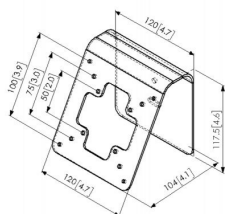

### DESCRIPTION

PTA 3103 est un support de table / mural conçu pour être utilisé en combinaison avec les étuis sécurisés pour tablette PTS (TabLock) de Vogel's.

TabLock est fixée au support avec des vis à l'intérieur de les étuis sécurisés pour tablette. L'angle d'inclinaison est fixe. Le support peut être utilisé pour un montage mural et sur table

#### Détails techniques :

Couleur du produit : Noir

Capacité de charge maximale : 3 kg

#### Poids et dimensions :

Largeur : 120 mm

Profondeur : 104 mm

Hauteur : 117,5 mm