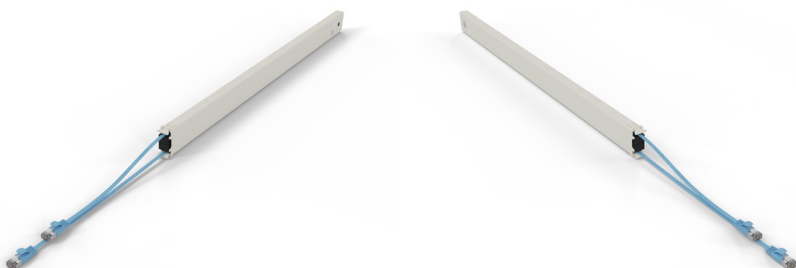

## DESCRIPTION

Construisez votre propre patchbox.one en remplissant votre baie avec jusqu'à 24 cassettes de câbles. Personnalisez votre solution en choisissant parmi différents types de câbles, couleurs, types de connecteurs et longueurs. Grâce à son système modulaire, vous pouvez échanger les cassettes en quelques secondes et ajuster facilement la baie selon vos besoins. Les câbles Cat.6a dans le cassette respectent les normes ISO et vous permettent d'alimenter vos appareils via PoE (STP) et PoE++ (UTP), ou bien d'opter pour des câbles en fibre optique ultra-flexibles et peu sensibles aux courbures, fabriqués avec la fibre Corning® ClearCurve®.

Connecteur 1 : RJ-45

Connecteur 2 : RJ-45

Connexion Ethernet, supportant l'alimentation via ce port (PoE) : Oui

Contacts du connecteur de placage : Or

Contenu de l'emballage : 1 x patchbox.one / Cassette / 46RU / STP / Blue

Couleur du produit : Bleu

Forme du câble : Plat

Genre de connecteur 1 : Mâle

Genre de connecteur 2 : Mâle

Hauteur : 40 mm

Hauteur du colis : 50 mm

Humidité relative de fonctionnement (H-H) : 10 - 90%

Largeur : 18 mm

Largeur du colis : 47 mm

Longueur de câble : 2,5 m

Matériau conducteur : Cuivre

Matériau du manteau : Polyvinyl chloride (PVC)

Pays d'origine : Hongrie

Poids : 220 g

Poids du paquet : 310 g

Profondeur : 600 mm