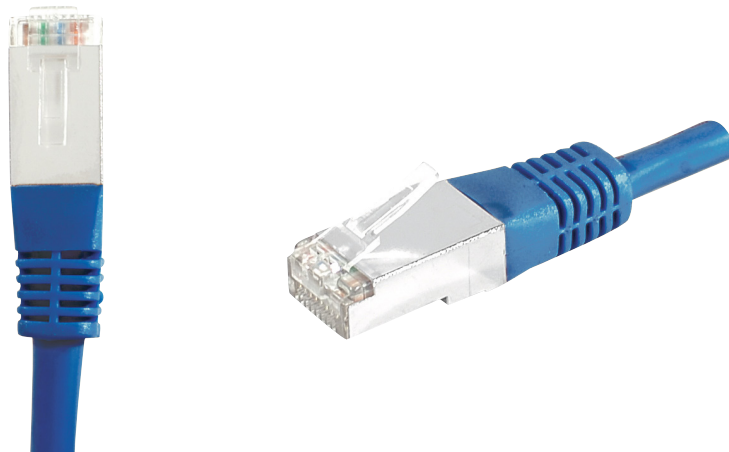

Cordon RJ45 catégorie 6A S/FTP bleu - 25 m

DESCRIPTION

CORDON PATCH BLINDE CAT 6A S/FTP cuivre

Ce cordon réseau RJ45 catégorie CAT.6A Classe EA, vous permet de transmettre des données à des fréquences jusqu'à 500 MHz, et à des débits jusqu'à 10 Gbps.

L'expression S/FTP indique qu'il dispose d'un blindage général, et d'un blindage individuel par paire. Le blindage général est assuré par une tresse de cuivre étamé, et le blindage de chaque paire par une feuille d'aluminium. Ce type de cordons offre le niveau de blindage le plus élevé, et permet une très bonne immunité aux perturbations extérieures, et donc des débits maximum garantis.

Son conducteur est exclusivement composé de cuivre, et sa conductivité est donc optimale, garant de performances les plus élevées. Ce type de cordons est préconisé pour les applications PoE jusqu'à 30 W (PoE+).

La gaine de ce cordon est en PVC, pour un usage intérieur exclusivement.

Ce cordon est conforme avec la norme ANSI/TIA 568 et est garanti pendant une durée de 20 ans.

Catégorie : CAT. 6A

Fréquence : 500 MHz