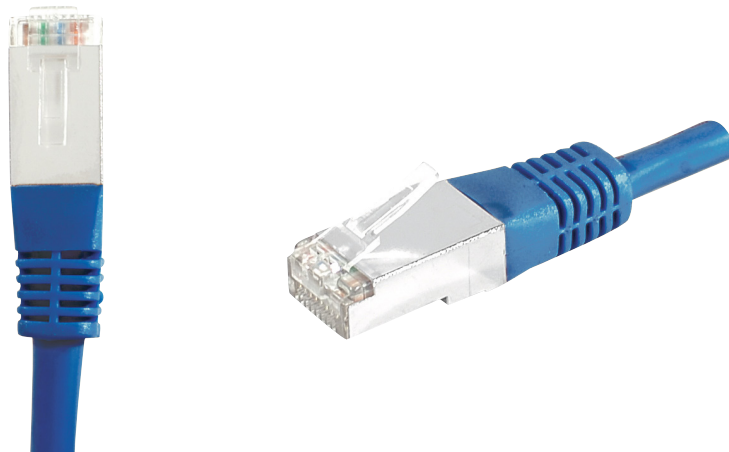

Cordon RJ45 catégorie 6A S/FTP bleu - 0.5 m

DESCRIPTION

CORDON PATCH BLINDE CAT 6A S/FTP cuivre

Ce cordon réseau RJ45 catégorie CAT.6A Classe EA, vous permet de transmettre des données à des fréquences jusqu'à 500 MHz, et à des débits jusqu'à 10 Gbps.

L'expression S/FTP indique qu'il dispose d'un blindage général, et d'un blindage individuel par paire. Le blindage général est assuré par une tresse de cuivre étamé, et le blindage de chaque paire par une feuille d'aluminium. Ce type de cordons offre le niveau de blindage le plus élevé, et permet une très bonne immunité aux perturbations extérieures, et donc des débits maximum garantis.

Son conducteur est exclusivement composé de cuivre, et sa conductivité est donc optimale, garant de performances les plus élevées. Ce type de cordons est préconisé pour les applications PoE jusqu'à 30 W (PoE+).

La gaine de ce cordon est en PVC, pour un usage intérieur exclusivement.

Ce cordon est conforme avec la norme ANSI/TIA 568 et est garanti pendant une durée de 20 ans.

Catégorie : CAT. 6A

Fréquence : 500 MHz