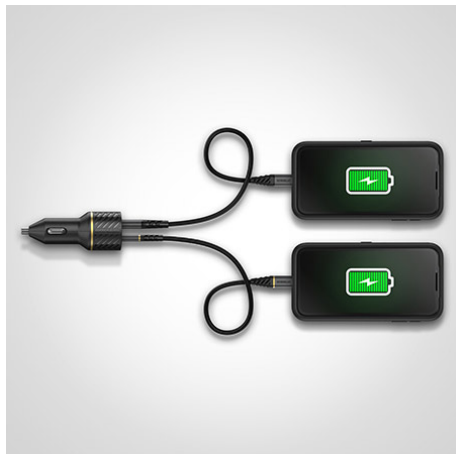

OTTERBOX Premium adaptateur d'alimentation pour voiture - 2 x USB - 12 Watt

DESCRIPTION

Alimentez vos appareils RAPIDEMENT avec les chargeurs de voiture premium à chargement rapide OtterBox. Conçus durablement pour vous accompagner dans vos prochains voyages, ces chargeurs ont été soumis à des tests de chutes et de vibration, et disposent d'un extérieur renforcé. Disposant d'un design compact et intelligent, ce chargeur de voiture est pourvu d'un double port USB permettant la recharge de plusieurs appareils. Toutes les Otterbox Mobile Power Solutions ont été savamment conçues pour fonctionner ensemble. Elles inspirent la confiance, permettent d'encourager les connexions et instaurent un sentiment d'assurance pour profiter de tout ce que la journée a à offrir. Il s'agit d'une conception intégralement pensée pour vous permettre de rester connecté aux personnes, aux endroits et aux instants qui vous sont les plus précieux. OtterBox, la marque la plus fiable, s'appuie sur plus de 20 années d'expertise mobile en tant que leader de l'industrie afin de maîtriser la recharge mobile.

Plus produit :

- Avec une puissance de 18W, la charge via Power Delivery est 3.6 x plus rapide que la charge standard USB-A de 5W
- Testé de façon rigoureuse
- recharger plusieurs appareils
- Compatible avec la technologie de chargement rapide

Type de chargeur : Auto

Design :

Couleur du produit : Noir

Voyants : Oui

Puissance :

Tension d'entrée : 12 - 24 V

Puissance max : 24 W

Tension de sortie (max) : 5 V