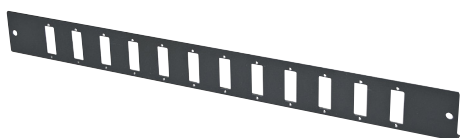

DEXLAN Façade nue 12 SC Duplex / LC Quad pour tiroir optique 1U

DESCRIPTION

Façade nue (non équipée) pour tiroir optique DEXLAN

Plus produit :

- Marquage
- Assemblage rapide au tiroir optique par seulement 2 vis
- Gain de temps lors des installations

Caractéristiques principales :

- Façade non équipée
- Accessoires fournis :
 - 2 vis pour assemblage au tiroir optique

CARACTÉRISTIQUES TECHNIQUES

Marque : DEXLAN

Part number : DEX-395418

Caractéristiques principales :

Type de tiroir : Eléments séparés

Compatibilité en pouces : 19»

Caractéristiques secondaires :

Canal de communication : NA

Type de connecteurs externes : LC/SC

Type de connecteurs internes : LC/SC

Nb. d'emplacements coupleurs / adaptateurs : 12

Nb. de coupleurs / adaptateurs installés : 0

Couleur : Noir