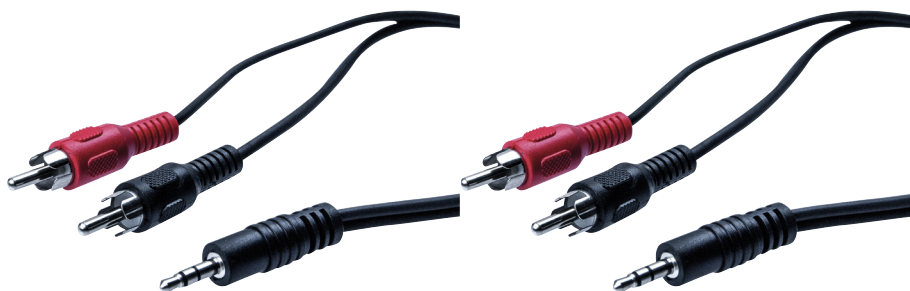

# Cordon stéréo Jack 3.5 mm vers 2 x RCAM noir - 1,80 m

## DESCRIPTION

Cordon audio stéréo jack 3.5mm / 2 x RCA

Typiquement, il permet de relier une sortie audio ( carte-son) vers 2 enceintes amplifiées

Connecteurs en nickel

Connecteurs RCA rouge et blanc pour faire concorder les voies gauche et droite

### Caractéristiques principales :

Type connectique : Cordon

Signal : Audio

Type connecteur A : Jack 3.5 mm

Type connecteur B : RCA

Genre connecteur A : Mâle

Genre connecteur B : Mâle

Longueur (m) : 1.8

Couleur : Noir