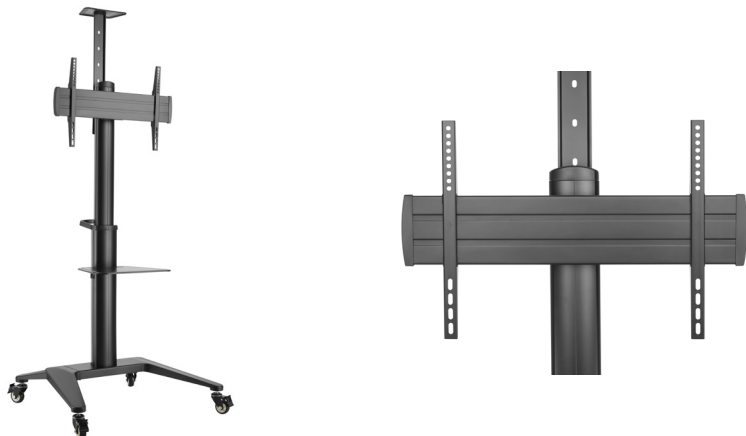

DACOMEX Support sur roulettes S70-600W-LP 37-70'

DESCRIPTION

Ce support permet de faire basculer facilement l'écran du mode portrait au mode paysage. Sa conception sans outil offre une variété d'angles de vision.

Il est facile à transporter grâce à sa poignée intégrée ainsi qu'aux 4 roulettes qui sont verrouillables. Ces dernières assurent une stabilité maximale.

Caractéristiques :

- Diagonale des écrans : 37-70"
- VESA : 200 x 200 à 600 x 400
- Poids max supporté : 70 kg
- Inclinaison : +5/-12°
- Rotation : 0/+90°
- Hauteur réglable : de 1250 à 1600 mm
- Accessoires : tablette pour caméra et tablette pour accessoires audio-vidéo
- 4 roulettes avec frein

CARACTÉRISTIQUES TECHNIQUES

Marque : DACOMEX

Part number : S70-600W-LP

Support :

Type : Au sol

Type de fixation au sol : Sur roulettes

Rotation : 90°

Couleur : Noir

Antivol : Non

Ecran :

Nombre d'écran(s) : 1

Vesa minimum : 200 x 200

Vesa maximum : 600 x 400

Poids de l'écran (Kg) : 70

Diagonale de l'écran : 37 à 70"

Livré avec :