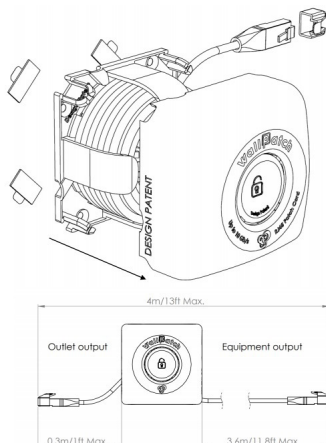

PATCHSEE Cordon RJ45 WALLPATCH CAT 6A U/FTP 4 m

DESCRIPTION

Cordon patch CAT6A U/FTP WALLPATCH

Le cordon patch de bureau, déjà en place !

WallPatch est un petit boîtier en saillie, pratique pour toutes vos installations, et qui contient un cordon patch de 4 m qui se fixe à côté de la prise murale RJ45. Lové à l'intérieur du boîtier, le cordon peut être déroulé et enroulé à la bonne longueur nécessaire. WallPatch peut ainsi couvrir près de 95% des besoins de raccordement réseau des bureaux d'entreprises.

- Catégorie : CAT. 6A
- Blindage : paire par paire par feuille d'aluminium
- Longueur : 4 m
- Gaine PVC blanche
- AWG 30
- Diamètre du câble : 4,5 mm
- Dimension du boîtier : 82 x 82 x 47 mm
- Cordon testé individuellement
- Ne convient pas aux applications PoE
- Fixation du boîtier par adhésif fourni ou par vissage
- Vendu à l'unité

CARACTÉRISTIQUES TECHNIQUES

Marque : PATCHSEE

Part number : WP/F

Caractéristiques principales :

Signal : Réseau

Catégorie : Cat. 6A

Catégorie câble utilisé : Cat. 6A

Blindage : U/FTP

Longueur (m) : 4

Couleur : Blanc

Caractéristiques secondaires :

LSOH : Non

Snagless : Oui

Croisé : Non

Conducteur : Cuivre