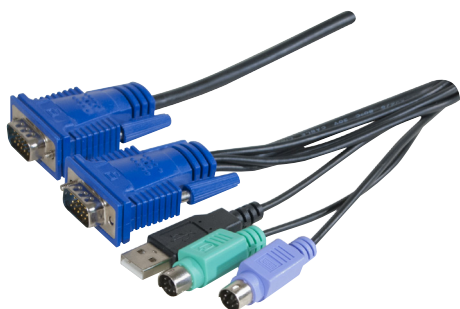

Dexlan cordon combo kvm VGA/PS2+USB - 3,0m

DESCRIPTION

Cordon combiné universel pour commutateurs KVM DEXLAN.

Equipés de connecteurs conçu pour permettre de se raccorder sur la plupart des ordinateurs PC ou Mac et sur les switches KVM évolutifs DEXLAN.

- Connecteur unique coté KVM : super HD15 Male
- Connecteurs coté ordinateur :
 - 1 x VGA HD15 Male Bleu
 - 1 x clavier MiniDin 6 male Violet
 - 1 x Souris MiniDin 6 male vert
 - 1 x USB type A male

CARACTÉRISTIQUES TECHNIQUES

Marque : DEXLAN

Part number : DXKVM 3,00M