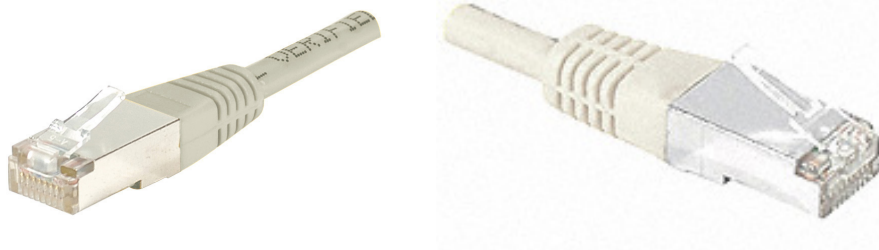

Cordon RJ45 catégorie 6A S/FTP gris - 90 m

DESCRIPTION

CORDON PATCH BLINDE CAT 6A S/FTP cuivre

Ce cordon réseau RJ45 catégorie CAT.6A Classe EA, vous permet de transmettre des données à des fréquences jusqu'à 500 MHz, et à des débits jusqu'à 10 Gbps.

L'expression S/FTP indique qu'il dispose d'un blindage général, et d'un blindage individuel par paire. Le blindage général est assuré par une tresse de cuivre étamé, et le blindage de chaque paire par une feuille d'aluminium. Ce type de cordons offre le niveau de blindage le plus élevé, et permet une très bonne immunité aux perturbations extérieures, et donc des débits maximum garantis.

Son conducteur est exclusivement composé de cuivre, et sa conductivité est donc optimale, garant de performances les plus élevées. Ce type de cordons est préconisé pour les applications PoE jusqu'à 30 W (PoE+).

La gaine de ce cordon est en PVC, pour un usage intérieur exclusivement.

Ce cordon est conforme avec la norme ANSI/TIA 568 et est garanti pendant une durée de 20 ans.

Catégorie : CAT. 6A
Fréquence : 500 MHz
Impédance : 100 ohms
Conducteur : cuivre
Blindage : général par tresse de cuivre, paire par paire par feuille d'aluminium
Norme de câblage : ANSI/TIA 568C.2
Gaine : PVC
Manchon de connecteur à faible encombrement, compatible haute densité
Marquage de la longueur du cordon aux extrémités
Conditionnement individuel
Températures de stockage et d'utilisation : -20° à +60°C
Garantie : 20 ans