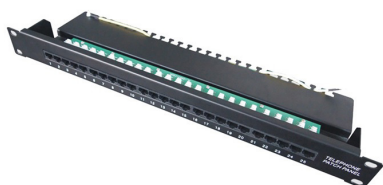

Panneau de brassage téléphonie 19" 1U 25 ports

DESCRIPTION

Panneau de brassage téléphonie 19" - 25 ports CAT. 3

- Nombre de ports : 25 ports RJ45
- Catégorie : CAT. 3
- Pour câble monobrin : AWG 22 à AWG 26 (4/10e à 6/10e mm)
- Câblage : paires 4-5 et 6-3
- Connecteurs RJ45 8P4C non blindés
- Format : rackable 19"
- Hauteur : 1U
- Raccordement : bloc 110 / krone
- Support arrière de câbles
- Remplace la Référence 257291

CARACTÉRISTIQUES TECHNIQUES

Marque : GENERIQUE

Part number : ECF-257296