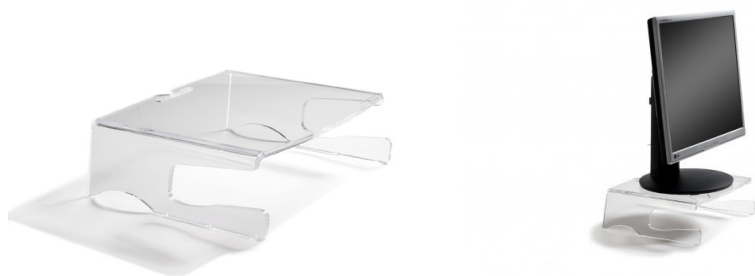

BAKKERELKHUIZEN Réhausseur d'écran Q-riser 100

DESCRIPTION

Une addition intelligente à votre installation d'écran ergonomique.

Le support de moniteur ergonomique Q-Riser 100 optimise votre espace de travail pour travailler plus confortablement devant votre écran. Avec le support de moniteur Q-Riser 100, vous ajoutez 105 mm de hauteur à votre écran plat et vous pouvez automatiquement adopter une posture droite et plus saine, ce qui évite les tensions dans le cou et l'inconfort des yeux. Ce support d'écran est fabriqué en acrylique [durable] de haute qualité et est donc très stable. Vous pouvez libérer l'espace sur votre bureau sous le Q-Riser 100 et utiliser l'espace de rangement bien pensé au-dessus des pieds avant. Améliorez votre productivité grâce à une hauteur d'écran optimale pour vous et à un espace de travail bien géré et dégagé.

CARACTÉRISTIQUES TECHNIQUES

Marque : BAKKERELKHUIZEN

Part number : BNEQR100

Montage :

Taille minimale de l'écran : 25,4 cm (10»)

Capacité de charge maximale : 10 kg

Taille maximale de l'écran : 76,2 cm (30»)

Montage : Autonome

Type de montage : Bureau

Nombre d'affichages pris en charge : 1

Ergonomie :

Réglage de la hauteur : Non

Design :

Matériau du boîtier/corps : Acrylique, Plastique recyclé, Acier

Couleur du produit : Transparent

Poids et dimensions :

Largeur : 300 mm

Profondeur : 300 mm

Hauteur : 105 mm

Poids : 1,05 kg

Informations sur l'emballage :

Largeur du colis : 310 mm

Profondeur du colis : 335 mm