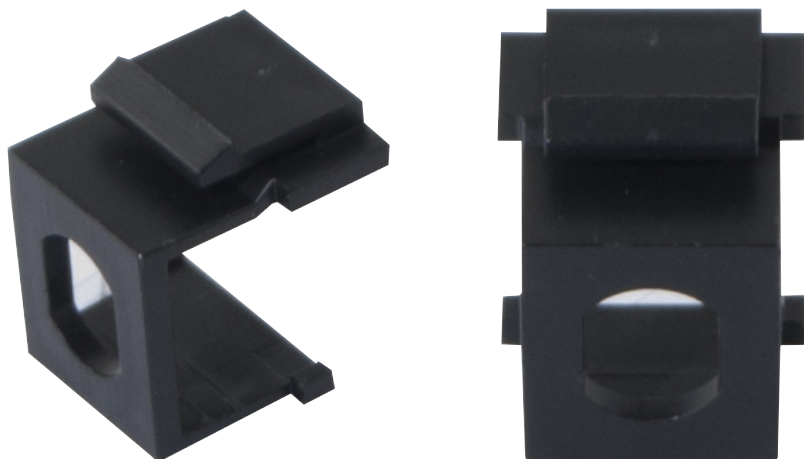

## Adaptateur keystone pour traversée ST lot de 10

### DESCRIPTION

Adaptateur keystone pour traversée optique ST

- Compatible avec les panneaux de brassage et plastrons au format keystone
- Lot de 10 pièces

### CARACTÉRISTIQUES TECHNIQUES

Marque : GÉNERIQUE

Part number : ECF-395240

Caractéristiques principales :

Type d'accessoire : Adaptateur