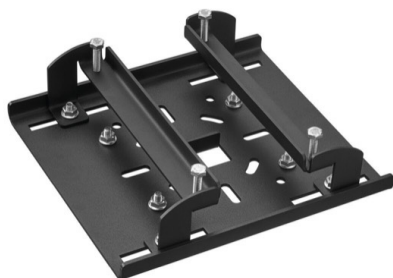

VOGEL'S Support IPN PUA 9515, largeur 70-180 mm

DESCRIPTION

La référence Vogel's PUA 9515 a été conçue pour vous permettre de créer facilement vos propres solutions de fixation (poutre en H / poutrelle). Elle fait partie du système modulaire de fixation de projecteurs/d'écrans de Vogel's.

Ce produit a été spécialement conçu pour le montage d'écrans plats et projecteurs sur des poutrelles / poutres en H sans perçage. Il convient aux poutrelles mesurant entre 70 mm et 180 mm de largeur. Il doit être combiné avec des plaques de plafond (PUC 1011/ 1035/ /1045 /1060/ 1065/ 1070/ 1080) et les tubes PUC 21xx, PUC 23xx, PUC 25xx.

Caractéristiques :

- Couleur : noire
- Certifié TÜV : oui
- Poids max supporté : 80 kg
- Dimension du faisceau H : 70 - 180 mm
- Type de plafonds : poutre, IPN

CARACTÉRISTIQUES TECHNIQUES

Marque : VOGEL'S

Part number : 7295154

Caractéristiques :

Type de produit : Pince

Couleur du produit : Noir

Capacité de charge maximale : 80 kg

Contenu de l'emballage :

Quantité : 1 pièce(s)

Poids et dimensions :