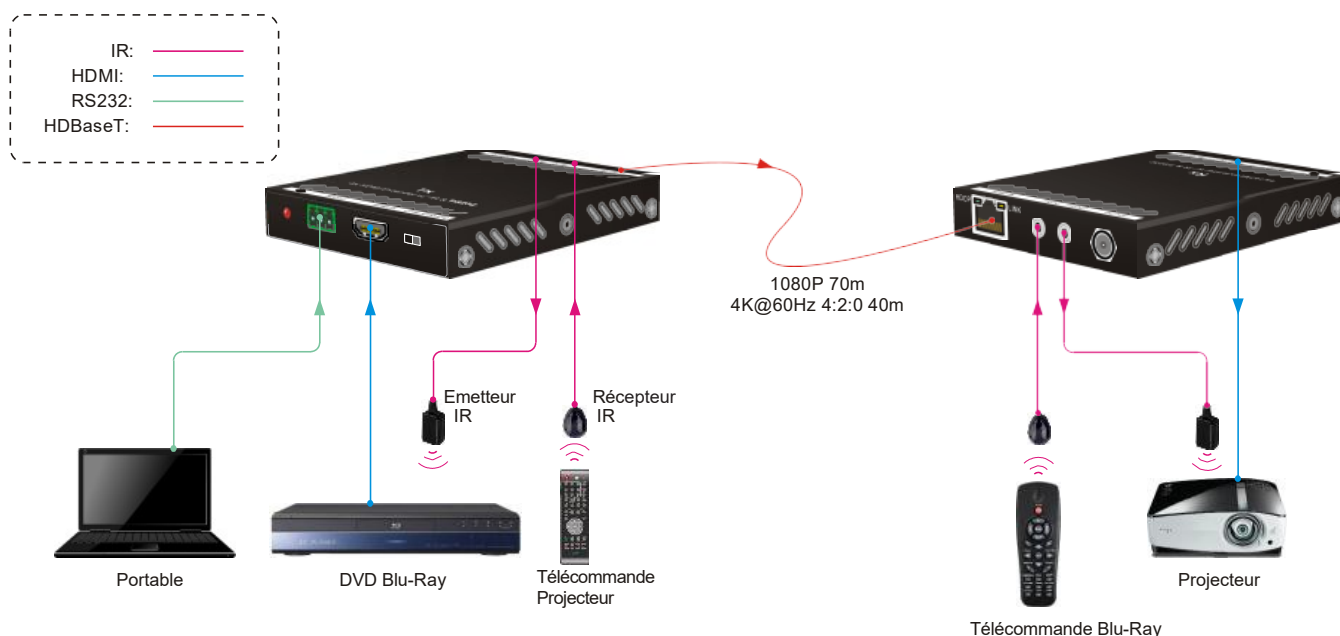

## HDBASE-T

### Extendeur HDBaseT 10.2 Gbps - TP70SP

- › Résolutions max. : 4K×2K@60Hz 4:2:0, 1080p@60Hz
- › Distances max. : 4K×2K : 40 mètres via CAT6A/7
- › Distances max. : 1080p : 70 mètres via CAT6A/7
- › Compatible standards HDMI1.4 & HDCP2.2
- › Bande passante : 10.2Gbps
- › PoC (Power Over Cable) bi-directionnel : le Rx alimente le Tx, et inversement
- › Infrarouge & RS232 bi-directionnels
- › Châssis Aluminium ultra fin

### SCHÉMA

Poids (g)	250
Dimensions WxDxH (mm)	106 x 16 x 84
Consommation	10 W

[Tesca-groupe.com](http://Tesca-groupe.com)