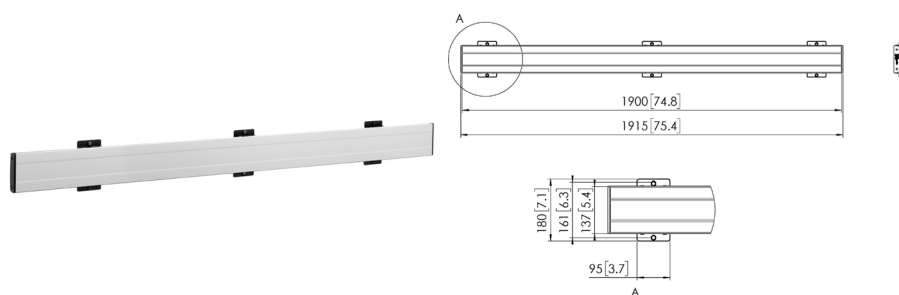

VOGEL'S Barre VESA horizontale PFB 3419 multi-écrans argent

DESCRIPTION

La référence Vogel's PFS 3419 est une plaque d'interface réglable qui fait partie d'un système flexible unique. C'est la solution idéale pour les configurations de murs vidéo et les tableaux de menu en ligne. Ce concept modulaire se base sur la gamme Connect-it : vous pouvez ainsi créer une solution de mur vidéo pour presque n'importe quelle exigence de configuration.

Le mur vidéo se compose de plaques d'interface (références PFB 34xx) et d'un jeu de languettes d'interface réglables multidirectionnelles (3D) (références PFS 35xx) par écran. Il existe trois longueurs de plaques d'interface différentes (de 1900 à 3300 mm) et deux longueurs de languettes d'interface (comptabilité 400 mm et 800 mm).

La plaque d'interface PFB 3419 peut être utilisée pour un montage au plafond, au sol et au mur. Avec une longueur de 1900 mm, elle est idéale pour le montage d'écrans multiples. Elle peut être utilisée en combinaison avec d'autres plaques d'interface de la série PFB 34xx en utilisant le raccord de plaque d'interface (PFA 9104). La modularité du système Connect-it vous permet d'obtenir pratiquement la longueur que vous souhaitez sans devoir scier.

Caractéristiques :

- Couleur : argent
- Certifié TÜV : oui
- Poids maximum supporté sur poteau : 160 kg
- Poids maximum supporté au mur : 160 kg
- VESA horizontal : de 100 à 1850 mm
- Longueur totale de la barre : 1915 mm