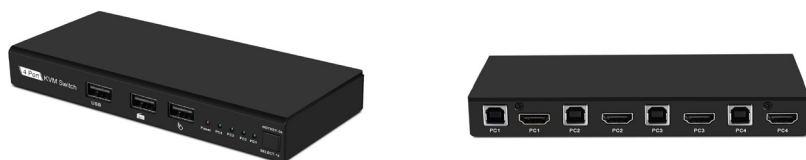

# Switch KVM Slim 4 ports HDMI 4K / USB

## DESCRIPTION

ECF-062094 Switch KVM Slim 4 ports HDMI 4K / USB

Partagez votre écran plat 4K haute définition, et aussi votre clavier/souris USB avec 4 ordinateurs PC ou Mac équipés de sortie vidéo HDMI.

Totalement compatible avec le système de protection HDCP intégré dans les vidéos BluRay HD, 3D, ou UltraHD.

Plus produit :

- Optimise votre espace de travail : 1 seul clavier, 1 seule souris et 1 seul écran pour 4 ordinateurs
- 1 port USB 2.0 en façade pour accéder à un périphérique USB depuis chacun des ordinateurs raccordés

Spécifications techniques :

- Entrée 4 Ports HDMI 1.4 4k2k @30Hz et 1080p @60Hz
- Entrée 4 Ports USB Type B.
- Sortie 1 Port HDMI 1.4 sur le coté pour écran 4k2k @30Hz ou écran HDMI 1080p @60Hz
- Sortie 2 Ports USB Type A en face avant pour clavier et souris USB.
- 1 port USB 2.0 en façade pour partage d'un périphériques USB 1.1 ou 2.0 (3.0/3.1 max 480Mbps)
- Résolutions max : 4K2K @30Hz (3840 x 2160) / 1080p / 1080i / 720p / 576i / 480p / 480i
- Supporte les signaux 1080p 3D @ 60Hz
- Compatible avec tous les périphériques HDMI ou HDCP
- Compatible Windows 2000/ME/XP/Vista/Win7, Linux, MacOS X et consoles (PlayStation/XBox)
- Compatible HDMI V1.4 & HDCP
- Commutation par bouton ou raccourci clavier (Ctrl + Ctrl + le N° de voie 1,2,3,4)
- Plug & Play, branchement/ débranchement à chaud
- Autoalimenté par USB
- Voyants LED pour indication du statut
- Livré avec 4 cordons USB A/B 1,3m, cordon HDMI en option
- Dimensions : 165x70x20mm - 180gr