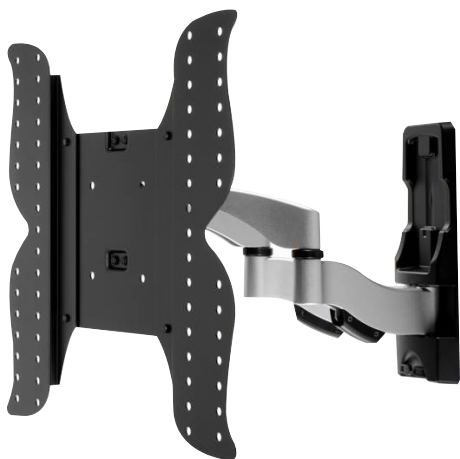

AAVARA Bras mural AS444 pour écrans 26-52'

DESCRIPTION

Ce support mural Aavara saura parfaitement s'adapter à vos installations. Doté d'une faible distance mur / écran, il dispose également d'inclinaisons pour une utilisation optimale.

Diagonale de l'écran : de 26 à 52"

VESA : de 100 x 100 à 400 x 400

Poids maximum de l'écran supporté : 35 kg

Inclinaison verticale : -12/0°

Inclinaison horizontale : +/-90°

Rotation : non

Distance mur / écran : de 46,8 à 371,8 mm

Couleur : noir & argent

Les diagonales sont données à titre indicatif. Seuls le VESA et le poids supporté donnent une indication précise sur la compatibilité avec un écran.

CARACTÉRISTIQUES TECHNIQUES

Marque : AAVARA

Couleur : Noir et argent

Distance Mur/Ecran (mm) : 41

Matériau : Acier / aluminium

Hauteur support (mm) : Jusqu'à 400 mm

Antivol : Non

Système de rangement des câbles : Oui

Motorisé : Non

Ecran :