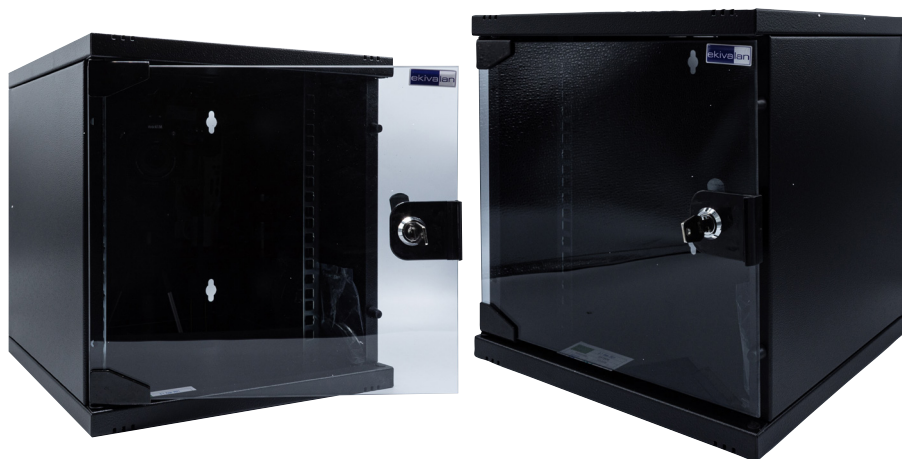

## EKIVALAN Coffret 10" 9U profondeur 300mm (noir)

### DESCRIPTION

Le coffret EKIVALAN CESH 10" sera idéal pour vos installations réseau imposant un espace très réduit. Sa taille réduite de seulement 312 mm de large acceptera tous vos équipements 10".

Plus produit :

- > 312 mm de large seulement (10")
- > Passages de câbles haut et bas
- > Balai anti poussières préinstallé pour le passage de câbles supérieur

Caractéristiques principales :

- > Capacité de chargement : 20 Kg de charge statique
- > Structure rigide, largeur 312 mm et profondeur 300 mm assemblée mécaniquement (vissée, démontable)
- > Balais passe câbles en partie supérieure et obturateur démontable en partie inférieure pour le passage des câbles
- > Indice de protection : IP 20
- > Porte avant simple en verre Securit, avec verrou.
- > Panneaux latéraux non démontables
- > 1 paire de montants 10" (avant), trous carrés (9,5 x 9,5 mm), réglable en profondeur
- > Kit de mise à la terre

Largeur (mm) : 312

Profondeur (mm) : 300