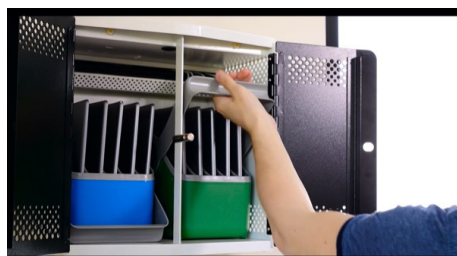

iQ 10 mk2 Armoire de charge USB-C PD - 10x iPad/ Tablettes <11" - FR/UK/EU

DESCRIPTION

Rechargement USB-C Power Delivery, stockage et sécurisation jusqu'à 10 iPad et tablettes. Avec l'armoire de charge iQ 10 mk2, transformez n'importe quel mur ou bureau en espace de rechargement de haute sécurité pour vos appareils mobiles.

Avantages:

- Armoire de rechargement USB-C Power Delivery plus rapide d'iPad et de tablette
- Kit de fixation mural ou sur un bureau inclus
- Compatible avec la plupart des modèles d'iPads et de tablettes
- Chargement simultané jusqu'à 10 appareils
- Sécurise jusqu'à 10 appareils
- 2 paniers LocknCharge inclus
- Garantie robuste

Des équipements plus intelligents :

- Les petits paniers LocknCharge simplifient et accélèrent le partage, le déploiement et le transport des appareils. Les enseignants et les administrateurs informatiques peuvent ainsi se concentrer sur la création d'un environnement stimulant pour l'apprentissage.
- Montage mural ou sur un bureau. Transformez n'importe quel mur ou bureau en espace de haute sécurité pour charger plusieurs iPads et autres équipements mobiles.
- Chargement USB-C Power Delivery rapide. Armoire de rechargement d'iPad. Armoire de rechargement de tablette. Chaque port USB-C PD fournit jusqu'à 100W par port pour recharger jusqu'à 10 appareils dans le même temps qu'il en faut pour en charger un seul.
- Compatible. L'armoire de charge iQ 10 est compatible avec la plupart des modèles d'iPads et de tablettes, avec ou sans coque de protection.
- Haut niveau de sécurité. La combinaison d'une construction en acier soudé avec un kit de fixation mural et un cadenas en acier trempé protège vos équipements lorsqu'ils ne sont pas utilisés.