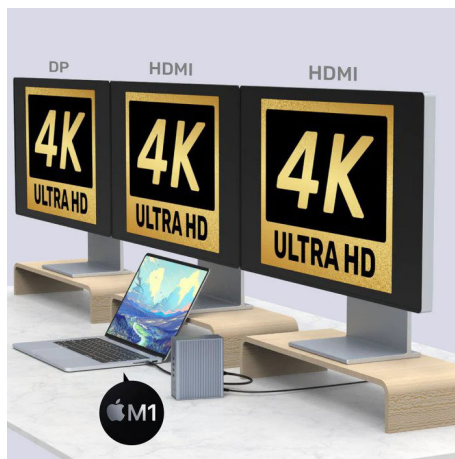

Station d'accueil DisplayLink 15 en 1 USB-A/C Triple écran 4K LAN Hub SD/microSD

DESCRIPTION

ECF-040855 est une station d'accueil Type-C Multi-Port Replicator avec MST Triple Display 15 en 1 !

Le grand avantage de cette station est sa prise en charge d'écran multiples sur les systèmes Intel Windows et MacOS y compris les Apple M1 / M1 Pro / M2 / M2 Pro / M2 Max

plus produit :

- Triple affichage jusqu'à 4K Ultra HD via chipset DisplayLink
- Connectez votre ordinateur portable USB Type-C ou USB Type-A à plusieurs écrans
- Hub USB intégré Jusqu'à 6 ports USB-A - 3 x USB 3.0 et 3 x USB 2.0
- Alimentation externe Puissante pour assurer la fonction Power Delivery sur Type-C jusqu'à 60 W
- Construit avec un alliage d'aluminium de haute qualité pour maximiser votre dissipation thermique

CARACTÉRISTIQUES:

Dimensions : 126 x 103 x 50 mm

Vers Ordinateur : USB Type-C

Vers Périphériques : 6 USB-A, 1 USB Type-C 5Gbps, 2 HDMI 4k60Hz , 1 DisplayPort 4K60Hz, lecteur de cartes SD et MicroSD, prise audio Jack 3,5 mm, Gigabit Ethernet, port d'alimentation secteur 20V3.25A