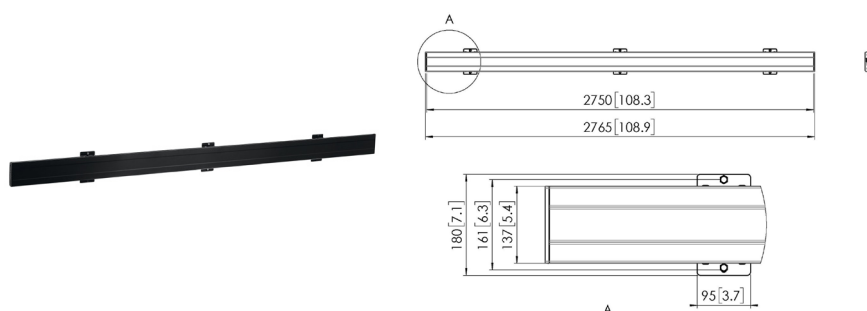

VOGEL'S Barre VESA horizontale PFB 3427 multi-écrans noire

DESCRIPTION

La référence Vogel's PFS 3427 est une plaque d'interface réglable qui fait partie d'un système flexible unique. C'est la solution idéale pour les configurations de murs vidéo et les tableaux de menu en ligne. Ce concept modulaire se base sur la gamme Connect-it : vous pouvez ainsi créer une solution de mur vidéo pour presque n'importe quelle exigence de configuration.

Le mur vidéo se compose de plaques d'interface (références PFB 34xx) et d'un jeu de languettes d'interface réglables multidirectionnelles (3D) (références PFS 35xx) par écran. Il existe trois longueurs de plaques d'interface différentes (de 1900 à 3300 mm) et deux longueurs de languettes d'interface (comptabilité 400 mm et 800 mm).

La plaque d'interface PFB 3427 peut être utilisée pour un montage au plafond, au sol et au mur. Avec une longueur de 2700 mm, elle est idéale pour le montage d'écrans multiples. Elle peut être utilisée en combinaison avec d'autres plaques d'interface de la série PFB 34xx en utilisant le raccord de plaque d'interface (PFA 9104). La modularité du système Connect-it vous permet d'obtenir pratiquement la longueur que vous souhaitez sans devoir scier.

Caractéristiques :

- Couleur : noire
- Certifié TÜV : oui
- Poids maximum supporté sur poteau : 160 kg
- Poids maximum supporté au mur : 160 kg
- VESA horizontal : de 100 à 2700 mm
- Longueur totale de la barre : 2765 mm