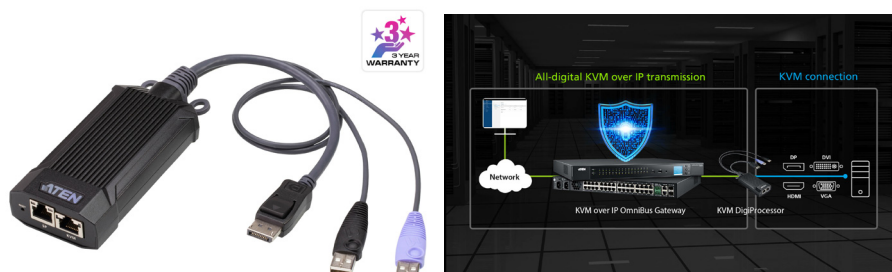

# ATEN KG9900T Premium Module DisplayPort/USB pour KVM IP Omnibus

## CARACTÉRISTIQUES TECHNIQUES

Marque : ATEN

Part number : KG9900T-AX