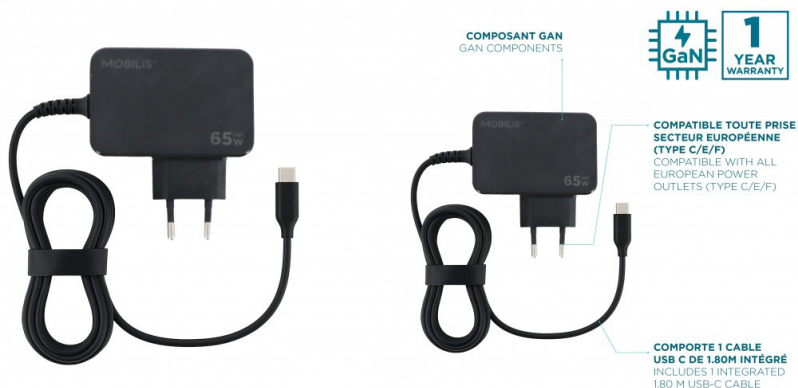

MOBILIS Chargeur PC USB-C 65W 1.8 m ENERGIA

DESCRIPTION

Le chargeur secteur 65W est la solution idéale pour recharger facilement votre PC portable, tablette ou smartphone. Grâce à son câble USB-C intégré de 1,80 m, il offre un usage pratique et évite d'avoir à transporter plusieurs câbles.

Équipé de la technologie Power Delivery et PPS, il adapte automatiquement la puissance délivrée en fonction de l'appareil branché, garantissant ainsi une recharge rapide, optimisée et sécurisée, tout en préservant la durée de vie de vos batteries.

Sa conception en GaN (Nitrure de Gallium) lui confère des dimensions compactes et un poids réduit (seulement 162 g), tout en assurant une meilleure efficacité énergétique qu'un chargeur classique.

Compatible avec toutes les prises secteur européennes (types C/E/F), ce chargeur polyvalent vous accompagne au quotidien comme en déplacement.

Caractéristiques :

- Puissance de sortie : 65W
- Câble intégré : câble USB-C de 1.8 m
- Technologies : Power Delivery (PD) & PPS pour une charge rapide - optimisée et sécurisée
- Composant GaN : plus compact - léger et économe en énergie qu'un chargeur classique
- Poids : 162 g
- Compatibilité universelle : fonctionne avec toutes les prises européennes (types C/E/F)