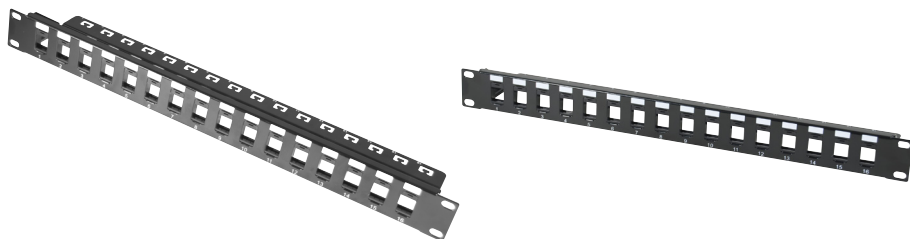

# DEXLAN Panneau 1U 16 ports UTP keystone avec support cables

## DESCRIPTION

PANNEAU 19" A EQUIPER 16 PORTS POUR KEYSTONE

- Nombre d'emplacements : 16 emplacements keystone
- Blindage : UTP non-blindé
- Format : rackable 19"
- Hauteur : 1U
- Support arrière de câbles
- Etiquettes de repérage
- Vendu sans embase noyau
- NOTE : toutes les embases noyaux disponibles sur le marché n'ayant pas la même largeur, merci de vérifier leur compatibilité au préalable

## CARACTÉRISTIQUES TECHNIQUES

Marque : DEXLAN

Part number : DEX-258151