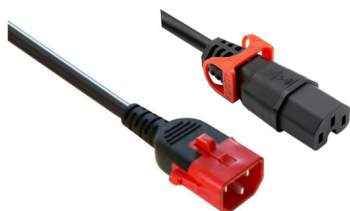

# Rallonge d'alimentation C14 / C15 à double verrouillage noire -3m

## DESCRIPTION

Rallonge secteur fiche IEC C14 vers prise IEC C15 à verrouillage IEC-Lock de chaque côté

Empêche le débranchement accidentel de l'alimentation des équipements ! (arrachement, vibrations)

- rallonge tripolaire 2 pôles + terre
- câble : H05RNF 3 x 1,0 mm<sup>2</sup>
- longueur du cordon : 3,0 m
- puissance : 10 A
- gaine : PVC noir
- verrouillage/déverrouillage sans outil aux 2 extrémités
- système universel, compatible avec toutes les prises IEC

## CARACTÉRISTIQUES TECHNIQUES

Marque : IEC LOCK

Part number : PC3876