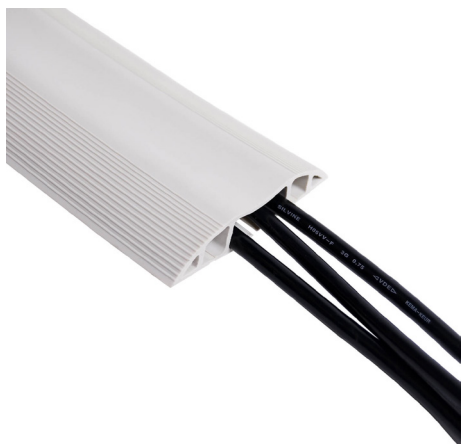

DATAFLEX 31300 PASSAGE PLANCHER GRIS 3 m

DESCRIPTION

Non seulement le protège-câbles protège les câbles passant sur le sol, mais il évite aussi les trébuchements. Les bords de ce protège-câbles sont inclinés et antidérapants et trois gaines larges séparant les câbles de données des câbles d'alimentation pour éviter toute interférence.

- Dessus bombé avec bords qui assurent le maintien lorsqu'on pose le pied
- Pour 6 câbles de diamètre max. de 7 mm
- Pour 30 câbles de diamètre max. de 3 mm
- Permet de séparer de façon optimale les câbles de données des câbles électriques : par exemple, 4 câbles de données de 7 mm et 2 câbles électriques de 7 mm
- Facile à fixer au sol avec la bande adhésive fournie
- Couleur : gris
- Dimensions (L x P x H) : 83 x 3000 x 15 mm

CARACTÉRISTIQUES TECHNIQUES

Marque : DATAFLEX

Part number : 31.300

Caractéristiques :

Type : Gaine de protection de câble

Informations sur l'emballage :

Quantité : 1 pièce(s)

Couleur du produit : Gris

Poids et dimensions :

Longueur : 3 m

Nombre de conduites de câbles : 3

Type de montage : Ruban adhésif

Dimensions (LxPxH) : 83 x 3000 x 15 mm

Hauteur du colis : 115 mm

Largeur du colis : 320 mm

Poids du paquet : 1,73 kg