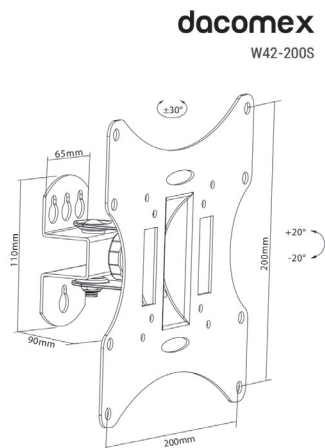

DACOMEX Support mural inclinable W42-200S pour écrans 23-42'

DESCRIPTION

Le modèle W42-200S, très populaire, est un produit classique conçu pour accueillir tous les téléviseurs à écran plat de 23 à 42 pouces jusqu'à 30 kg. Sa conception simple, équipée d'un cache décoratif intégral, permet de ranger les câbles à l'intérieur du bras pour un look épuré. Le bras pivotant réglable et la plaque d'inclinaison offrent une flexibilité de visualisation optimale. Compatible VESA : 75 x 75, 100 x 100, 200 x 100 et 200 x 200.

Caractéristiques :

- Diagonale de l'écran : de 23 à 42"
- VESA : 75 x 75, 100 x 100, 200 x 100, 200 x 200
- Poids de l'écran supporté : 30 kg
- Inclinaison : +/-20° (verticale) - +/-30° (horizontale)
- Rotation : non
- Distance mur / écran : 90 mm
- Niveau à bulle : non
- Rangement des câbles : non
- Couleur : noir

Les diagonales sont données à titre indicatif. Seuls le VESA et le poids supporté donnent une indication précise sur la compatibilité avec un écran.

CARACTÉRISTIQUES TECHNIQUES

Marque : DACOMEX

Part number : W42-200S

Vesa minimum : 75 x 75

Vesa maximum : 200 x 200

Poids de l'écran (Kg) : 30

Diagonale de l'écran : 23 à 42"

Livré avec :

Visserie : Oui

Niveau à bulle : Non