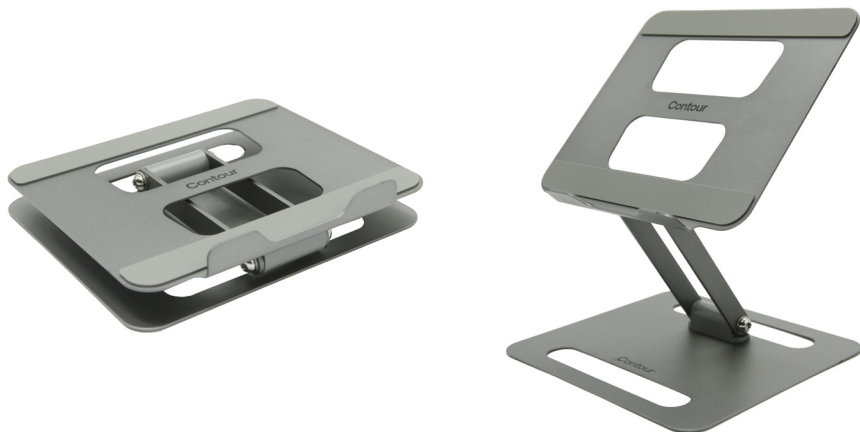

# CONTOUR DESIGN Support PC portable Laptop Riser

### Design :

Type de produit : Supports de Laptop

Couleur du produit : Gris

Matériel : Acier

### Ergonomie :

Pliable : Oui

Réglable : Oui

Réglage de la hauteur : 45 - 310 mm

Angle d'inclinaison : 0 - 80°

### Poids et dimensions :

Largeur : 214 mm

Profondeur : 237 mm

Hauteur : 45 mm

Poids : 1,45 kg